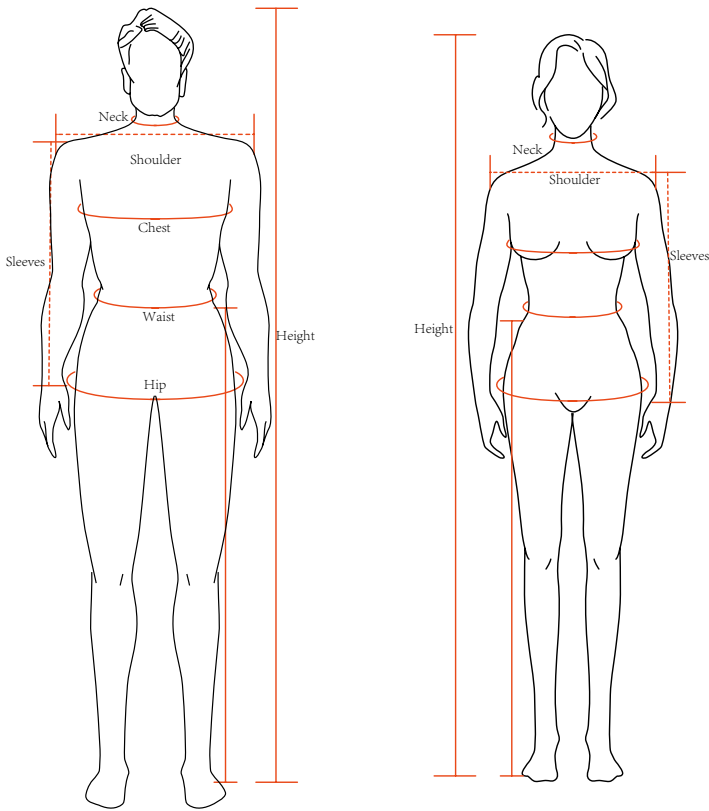

U596S0100B

MEASUREMENT CHART

S-3XL:4
4XL-8XL:10

	88/90	92/94	96/98	100/102	104/106	108/110
	S	M	L	XL	2XL	3XL

	84/90	88/94	92/98	96/102	100/106	104/110
	S	M	L	XL	2XL	3XL

	80/86	84/90	88/94	92/98	96/102	100/106	110/116	120/126	130/136
	XS	S	M	L	XL	2XL	3XL	4XL	5XL