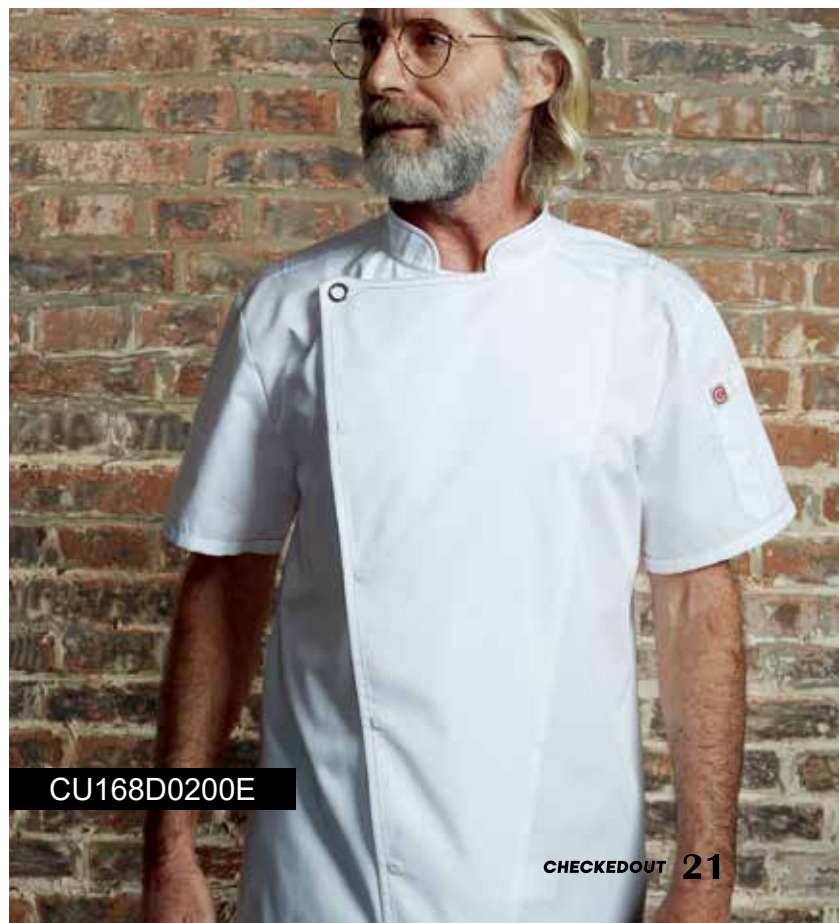

Size: M-3XL

CU168D0100E

CU168D0200E

CHEF JACKET

CU110C0201A

CU110C0401A

CU110C0201A CU110D0201A
CU110C0401A CU110D0401A
CU110C0104A CU110D0104A
S M L XL 2XL 3XL

Colour matching long sleeves chef uniform